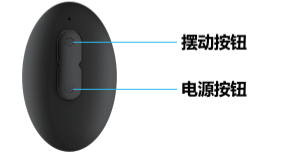

-1-

-2-

**Power Button**  
(Hold for 3 seconds to turn on/off)

**Wiggle Button**  
(Press to switch settings)

**Vibration Button**  
(Press to switch settings)

-3-

**Einschalttaste**  
(Zum Ein- und Ausschalten 3 Sekunden lang gedrückt halten)

**Wackeltaste**  
(Drücken, um die Einstellungen zu wechseln)

**Vibrationstaste**  
(Drücken, um die Einstellungen zu wechseln)

-4-

**Кнопка Включения/Выключения**  
(Удерживайте в течение 3 секунд, чтобы Включить / Выключить)